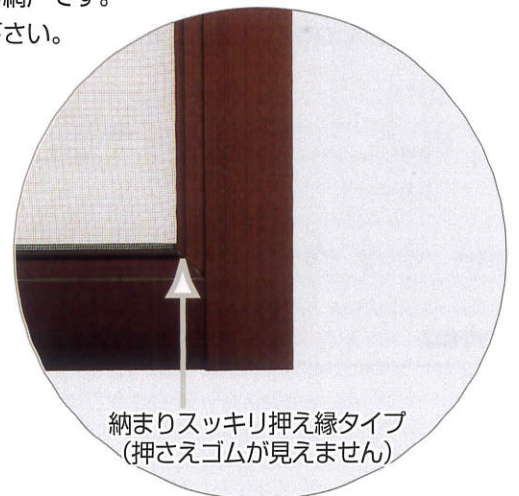

## A型網戸 (高級網戸)

引手も付いて開閉スムーズ  
(中棧付も製作可能です)

### ■特長

大きい框で重量感と高級感タップリの網戸です。  
高級テラス戸、玄関引戸等にご使用下さい。

納まりスッキリ押え縁タイプ  
(押さえゴムが見えません)