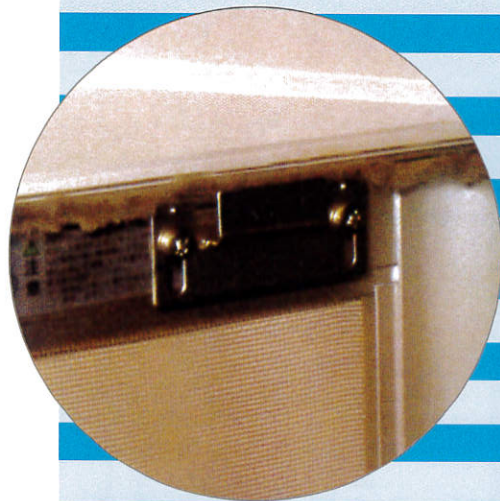

smooth

- J型網戸 (袋型網戸)
- O型網戸 (乙防用網戸)

■特長

補強框を覆ってしまう持出し網戸です。  
ビル用サッシに多く用いられる特殊な  
タイプです。